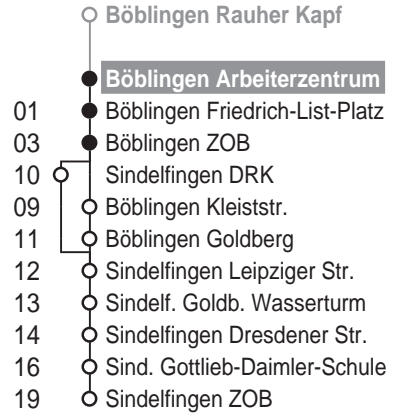

nach

Böblingen ZOB

(Sindelfingen ZOB)

ca. Fahrzeit in Minuten

Gültig vom 17.10.2011 bis 10.12.2011
Fahrten nach 0 Uhr gehören zum Vortag.

Abfahrten auf Ihr Handy:
QR-Code abfotografieren

ab Böblingen Arbeiterzentrum

	Montag - Freitag				Samstag				Sonn-/Feiertag				
4													
5	46 ^m												
6	16 ^m	46 ^m			46 ^m								
7	16 ^m _{W1}	46 ^m			46					52			
8	16 ^m	46 ^m			46								
9	16 ^m	46 ^m			46								
10	16 ^m	46 ^m			46					22			
11	16 ^m	46 ^m			46								
12	31 ^m				30 ^m _{H08}					22			
13	01 ^m	31 ^m			30 ^m _{H08}								
14	01 ^m	31 ^m			30 ^m _{H08}					22			
15	01	31			29								
16	01	31			22					22			
17	01	31			22								
18	01	31			22					22			
19	01 ^m	31 ^m			22								
20	00 ^m	30	52 ^m		22					22			
21	52 ^m				22								
22	52 ^m				22					22			
23	52 ^m				22								

Fahrten ohne Zielangabe verkehren bis Böblingen ZOB ■ = bis Sindelfingen ZOB H08 = weiter als Linie 708 nach Eichholz W1 = fährt über Sindelfingen DRK